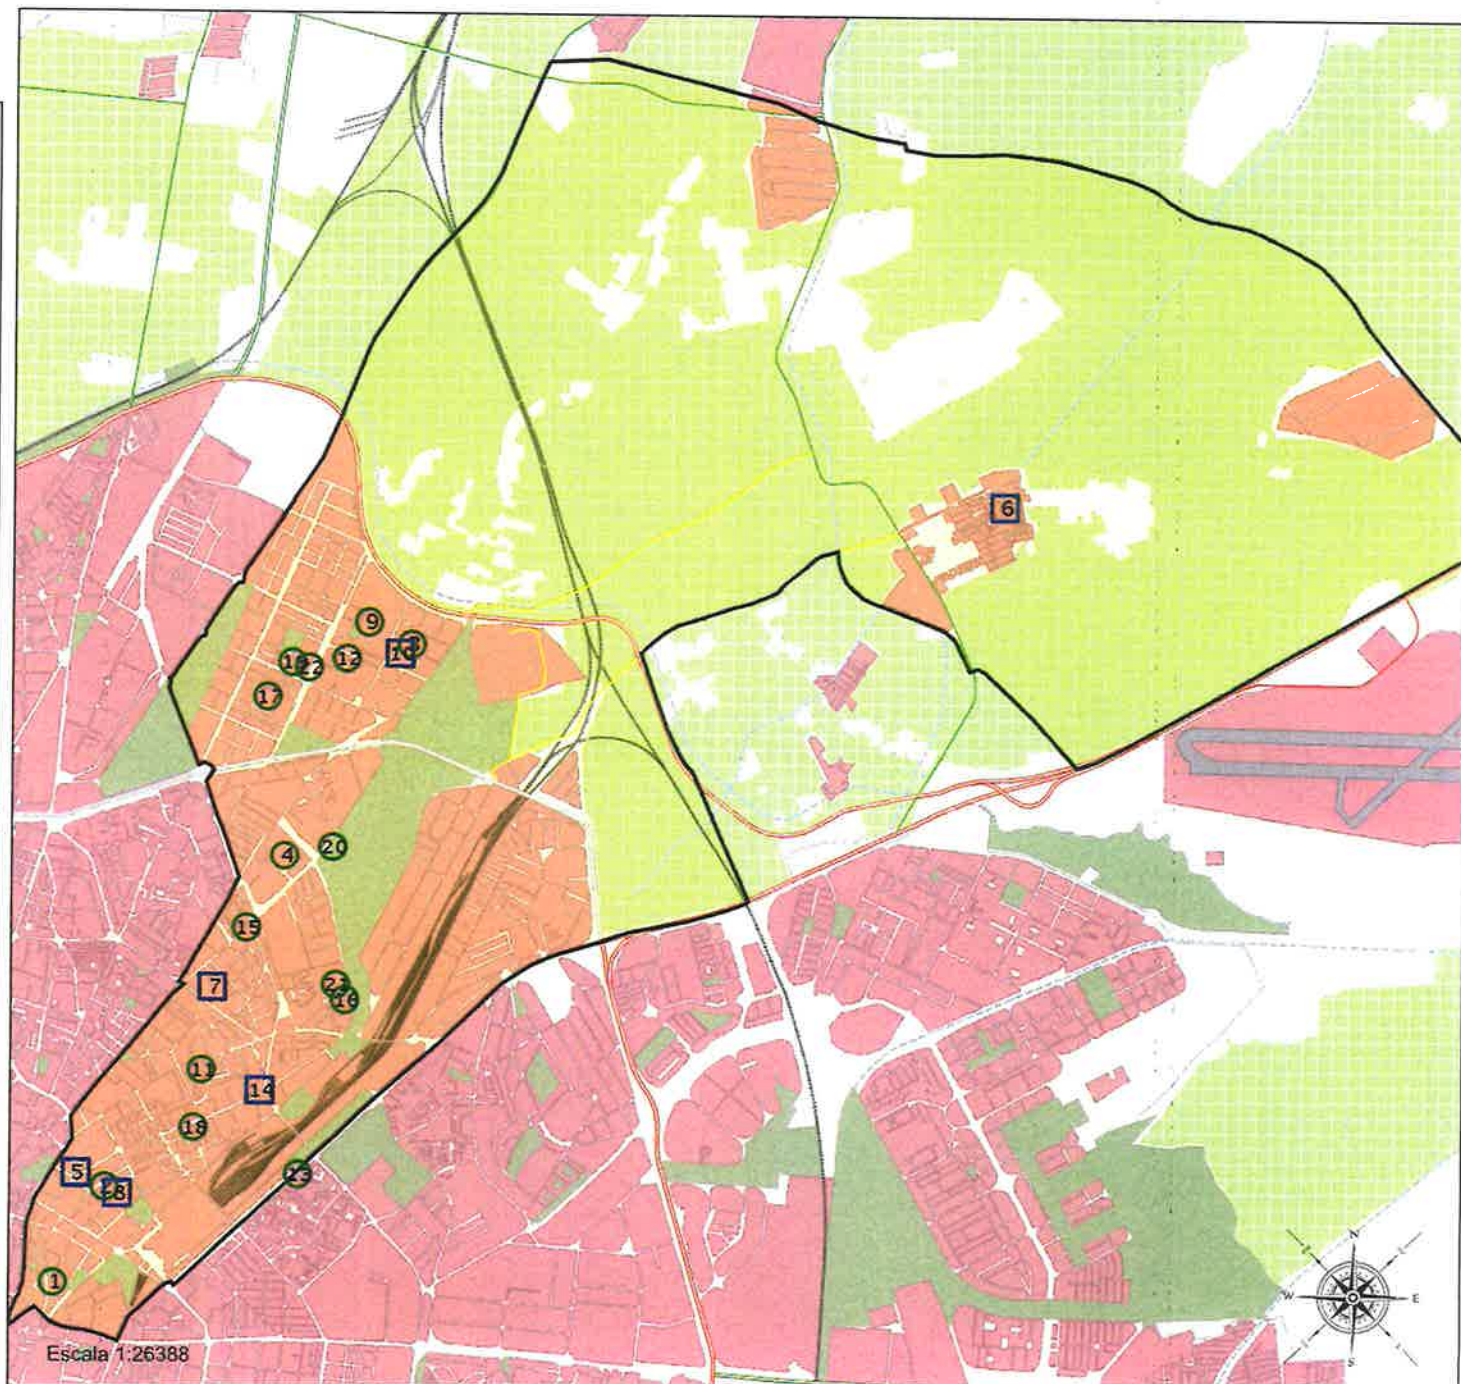

Área de influencia escolar  
Sevilla

Sevilla\_I\_P\_03  
ZONA 3 (Segundo Cic. Infantil/Primaria)

- (1) 41004526 - C.E.I.P. Carmen Benitez
- (2) 41004733 - C.E.I.P. Calvo Sotelo
- (3) 41004836 - C.E.I.P. Adriano
- (4) 41004848 - C.E.I.P. Hermanos Machado
- (5) 41005208 - C.D.P. Salesianos Santísima Trinidad
- (6) 41006535 - C.D.P. Escuelas Profesionales de la Sagrada Familia
- (7) 41006559 - C.D.P. La Salle-Felipe Benito
- (8) 41006754 - C.D.P. San Juan Bosco
- (9) 41006845 - C.E.I.P. Teodosio
- (10) 41008684 - C.D.P. Pino Montano
- (11) 41008866 - C.E.I.P. Valdés Leal
- (12) 41009184 - E.I. Julio César
- (13) 41009411 - C.E.I.P. Baltasar de Alcázar
- (14) 41009524 - C.D.P. Nuestra Señora de Loreto
- (15) 41010654 - C.E.I.P. Pino Flores
- (16) 41010666 - C.E.I.P. Mariana de Pineda
- (17) 41601553 - C.E.I.P. Pablo Ruiz Picasso
- (18) 41601701 - C.E.I.P. Al-Ándalus
- (19) 41601838 - C.E.I.P. Ignacio Sánchez Mejías
- (20) 41602028 - C.E.I.P. Juan de Mairena
- (21) 41602399 - C.E.I.P. Escritor Alfonso Grosso
- (22) 41602429 - C.E.I.P. María Zambrano