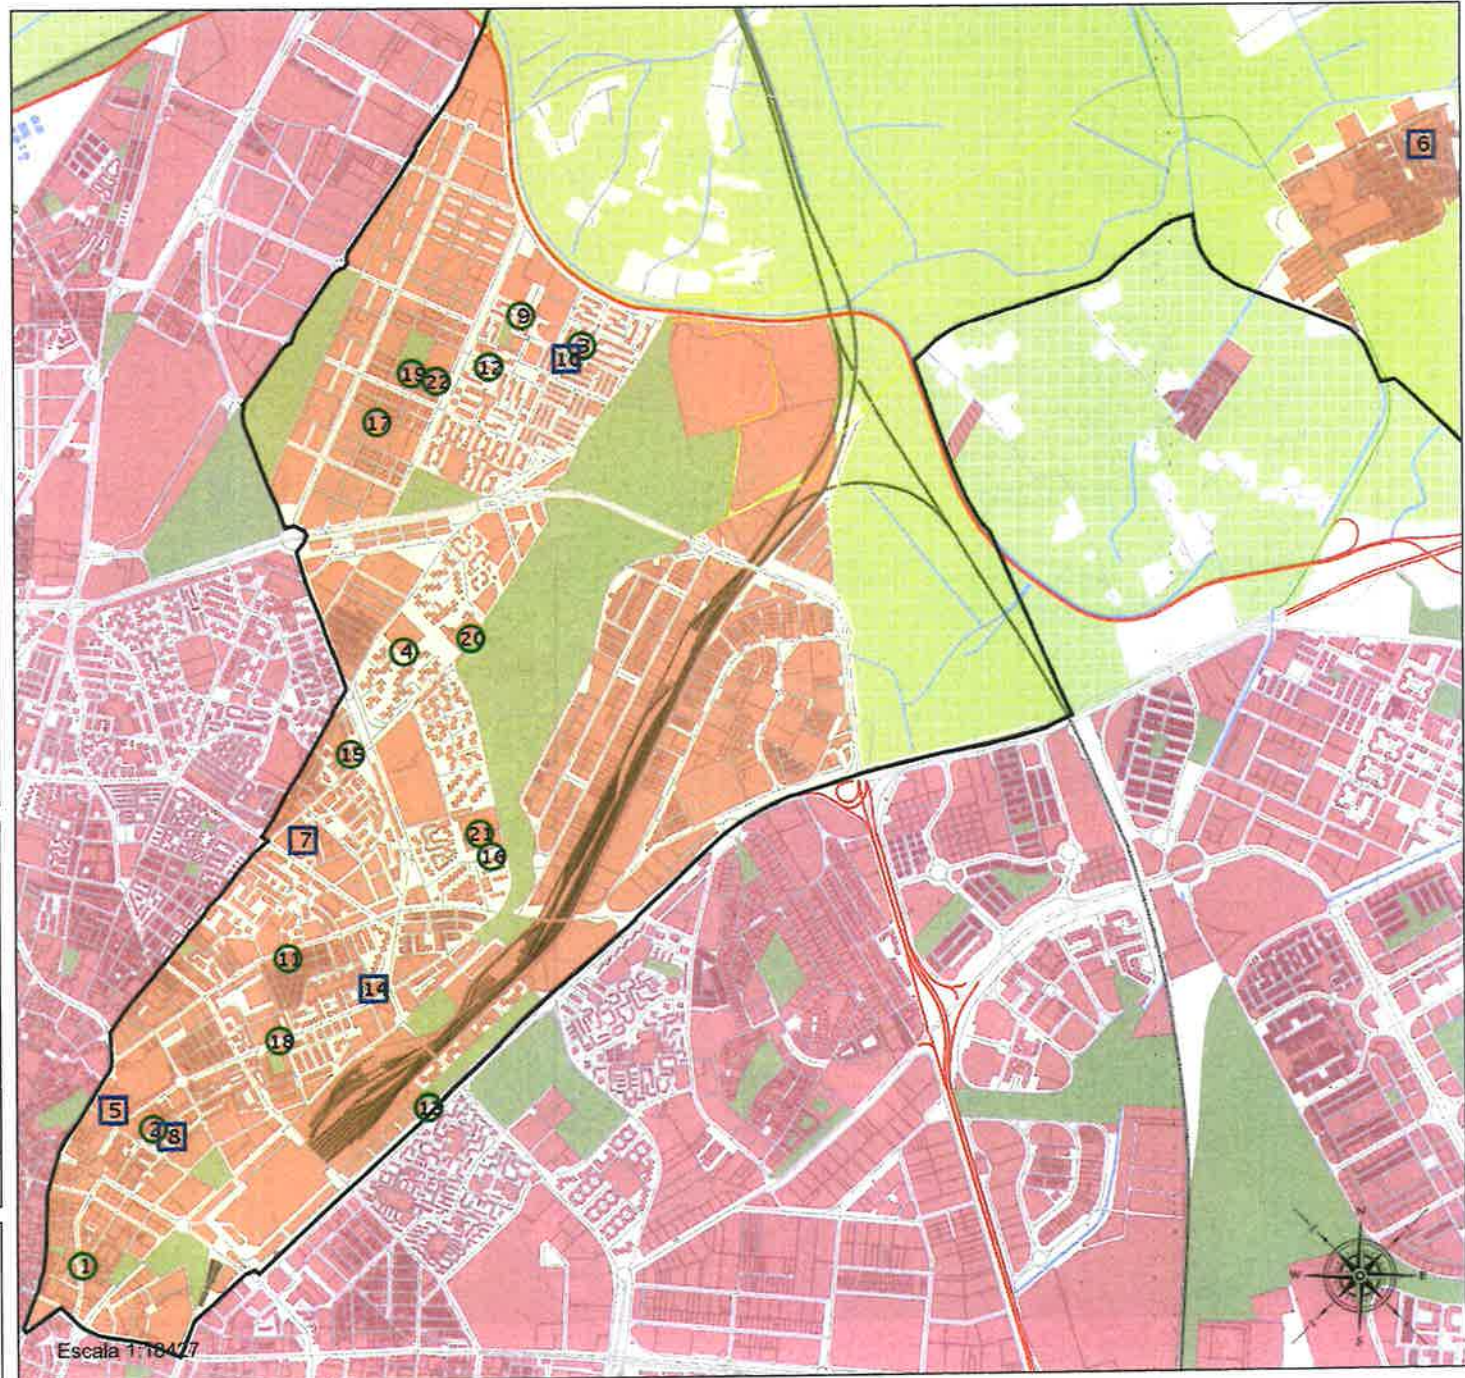

Área de influencia escolar
Sevilla

Sevilla_I_P_03
ZONA 3 (Segundo Cic, Infantil/Primaria)

- (1) 41004526 - C.E.I.P. Carmen Benítez
- (2) 41004733 - C.E.I.P. Calvo Sotelo
- (3) 41004836 - C.E.I.P. Adriano
- (4) 41004848 - C.E.I.P. Hermanos Machado
- (5) 41005208 - C.D.P. Salesianos Santísima Trinidad
- (6) 41006535 - C.D.P. Escuelas Profesionales de la Sagrada Familia
- (7) 41006559 - C.D.P. La Salle-Felipe Benito
- (8) 41006754 - C.D.P. San Juan Bosco
- (9) 41006845 - C.E.I.P. Teodosio
- (10) 41008684 - C.D.P. Pino Montano
- (11) 41008866 - C.E.I.P. Valdés Leal
- (12) 41009184 - E.I. Julio César
- (13) 41009411 - C.E.I.P. Baltasar de Alcázar
- (14) 41009524 - C.D.P. Nuestra Señora de Loreto
- (15) 41010654 - C.E.I.P. Pino Flores
- (16) 41010666 - C.E.I.P. Mariana de Pineda
- (17) 41601553 - C.E.I.P. Pablo Ruiz Picasso
- (18) 41601701 - C.E.I.P. Al-Andalus
- (19) 41601838 - C.E.I.P. Ignacio Sánchez Mejías
- (20) 41602028 - C.E.I.P. Juan de Mairena
- (21) 41602399 - C.E.I.P. Escritor Alfonso Grosso
- (22) 41602429 - C.E.I.P. María Zambrano

S A L I D A	Colegio B.V.M. (Irlandesas) Nuestra Señora de Loreto
	2 MAR 2021
	N.º registro 3016

SEVILLA

1. **Leyenda**
2. Centros públicos
   - Centros concertados