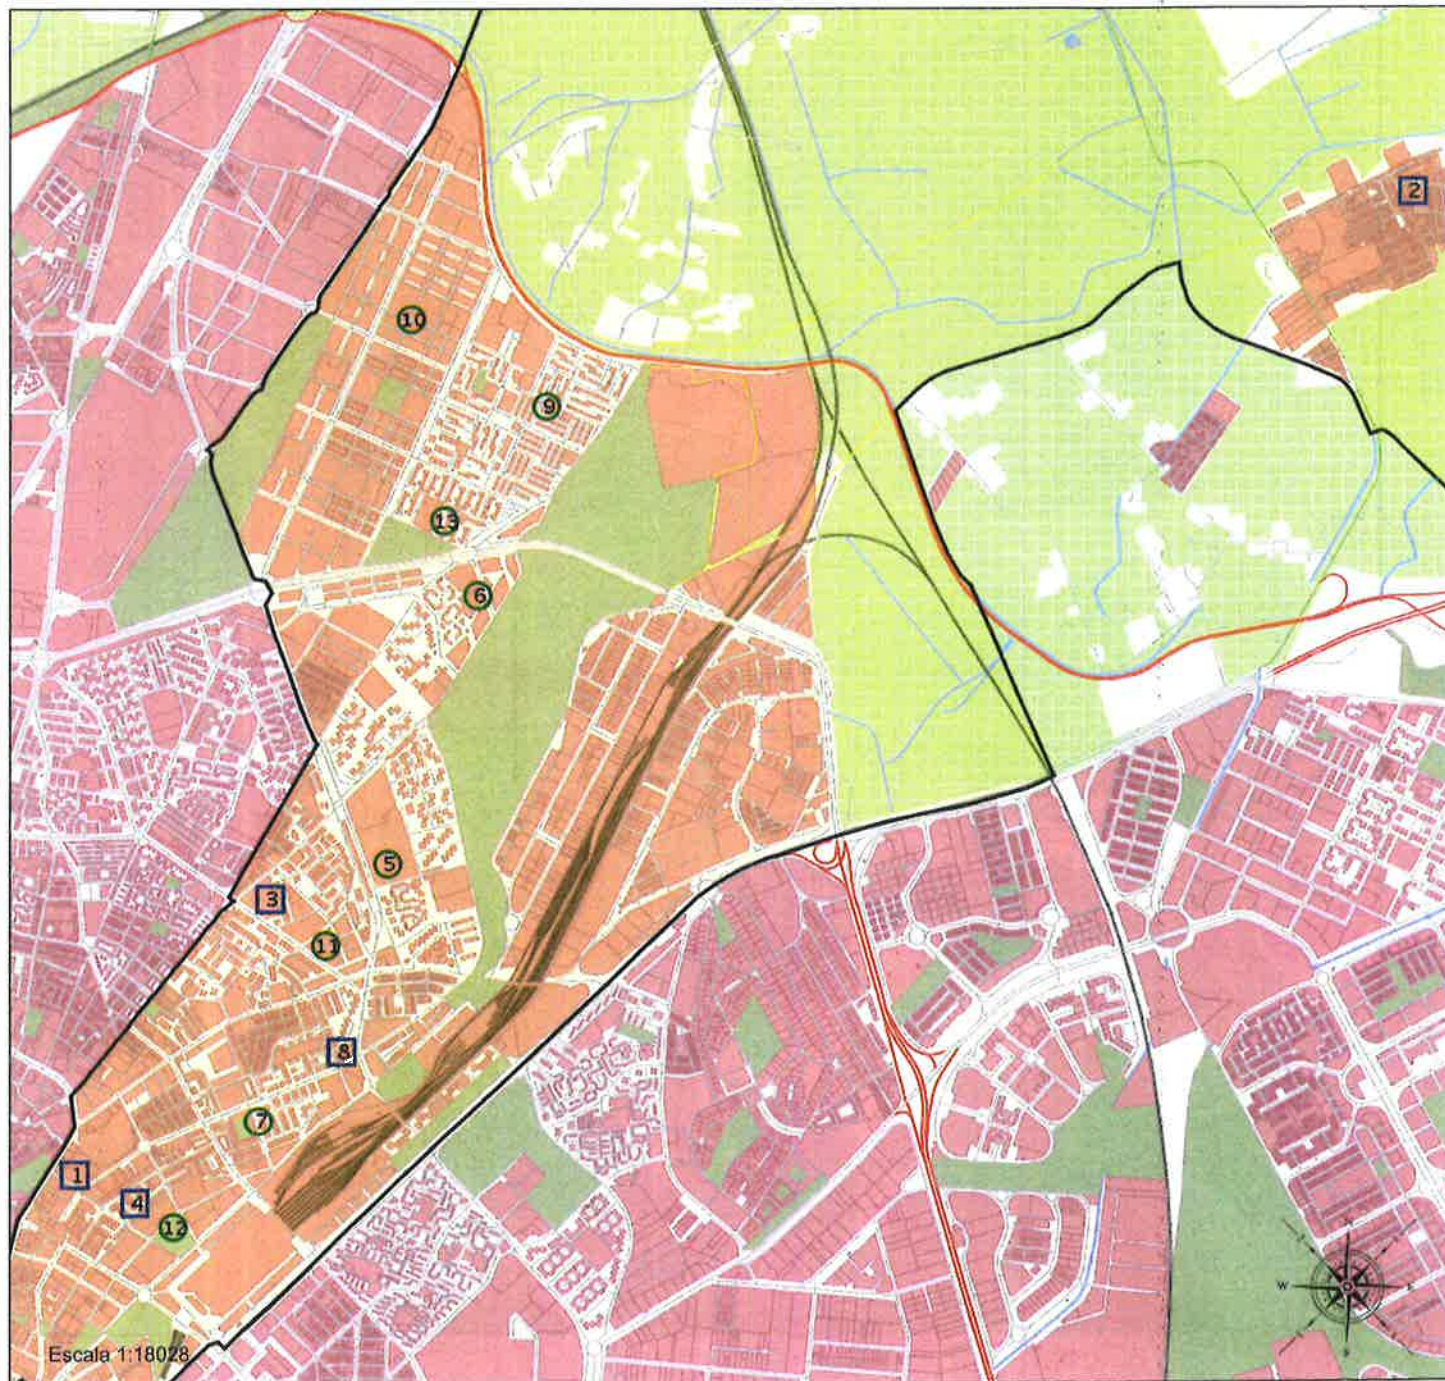

Área de influencia escolar
Sevilla

Sevilla_S_03
Secundaria_ZONA 3 (Secundaria)

- (1) 41005208 - C.D.P. Salesianos Santísima Trinidad
- (2) 41006535 - C.D.P. Escuelas Profesionales de la Sagrada Familia - ...
- (3) 41006559 - C.D.P. La Salle-Felipe Benito
- (4) 41006754 - C.D.P. San Juan Bosco
- (5) 41007114 - C.C. Hispalis
- (6) 41007451 - I.E.S. Pino Montano
- (7) 41009071 - I.E.S. Antonio Machado
- (8) 41009524 - C.D.P. Nuestra Señora de Loreto
- (9) 41009858 - I.E.S. Albert Einstein
- (10) 41700014 - I.E.S. Julio Verne
- (11) 41700117 - I.E.S. Llanes
- (12) 41700403 - I.E.S. Isbiliya
- (13) 41701687 - I.E.S. Félix Rodríguez de la Fuente

Escala 1:18028

Leyenda

- Centros públicos
- Centros concertados

Área de influencia escolar
Sevilla

Sevilla_S_03
Secundaria_ZONA 3 (Secundaria)

- (1) 41005208 - C.D.P. Salesianos Santísima Trinidad
- (2) 41006535 - C.D.P. Escuelas Profesionales de la Sagrada Familia
- (3) 41006559 - C.D.P. La Salle-Felipe Benito
- (4) 41006754 - C.D.P. San Juan Bosco
- (5) 41007114 - C.C. Hispalis
- (6) 41007451 - I.E.S. Pino Montano
- (7) 41009071 - I.E.S. Antonio Machado
- (8) 41009524 - C.D.P. Nuestra Señora de Loreto
- (9) 41009858 - I.E.S. Albert Einstein
- (10) 41700014 - I.E.S. Julio Verne
- (11) 41700117 - I.E.S. Llanes
- (12) 41700403 - I.E.S. Isbiya
- (13) 41701687 - I.E.S. Félix Rodríguez de la Fuente