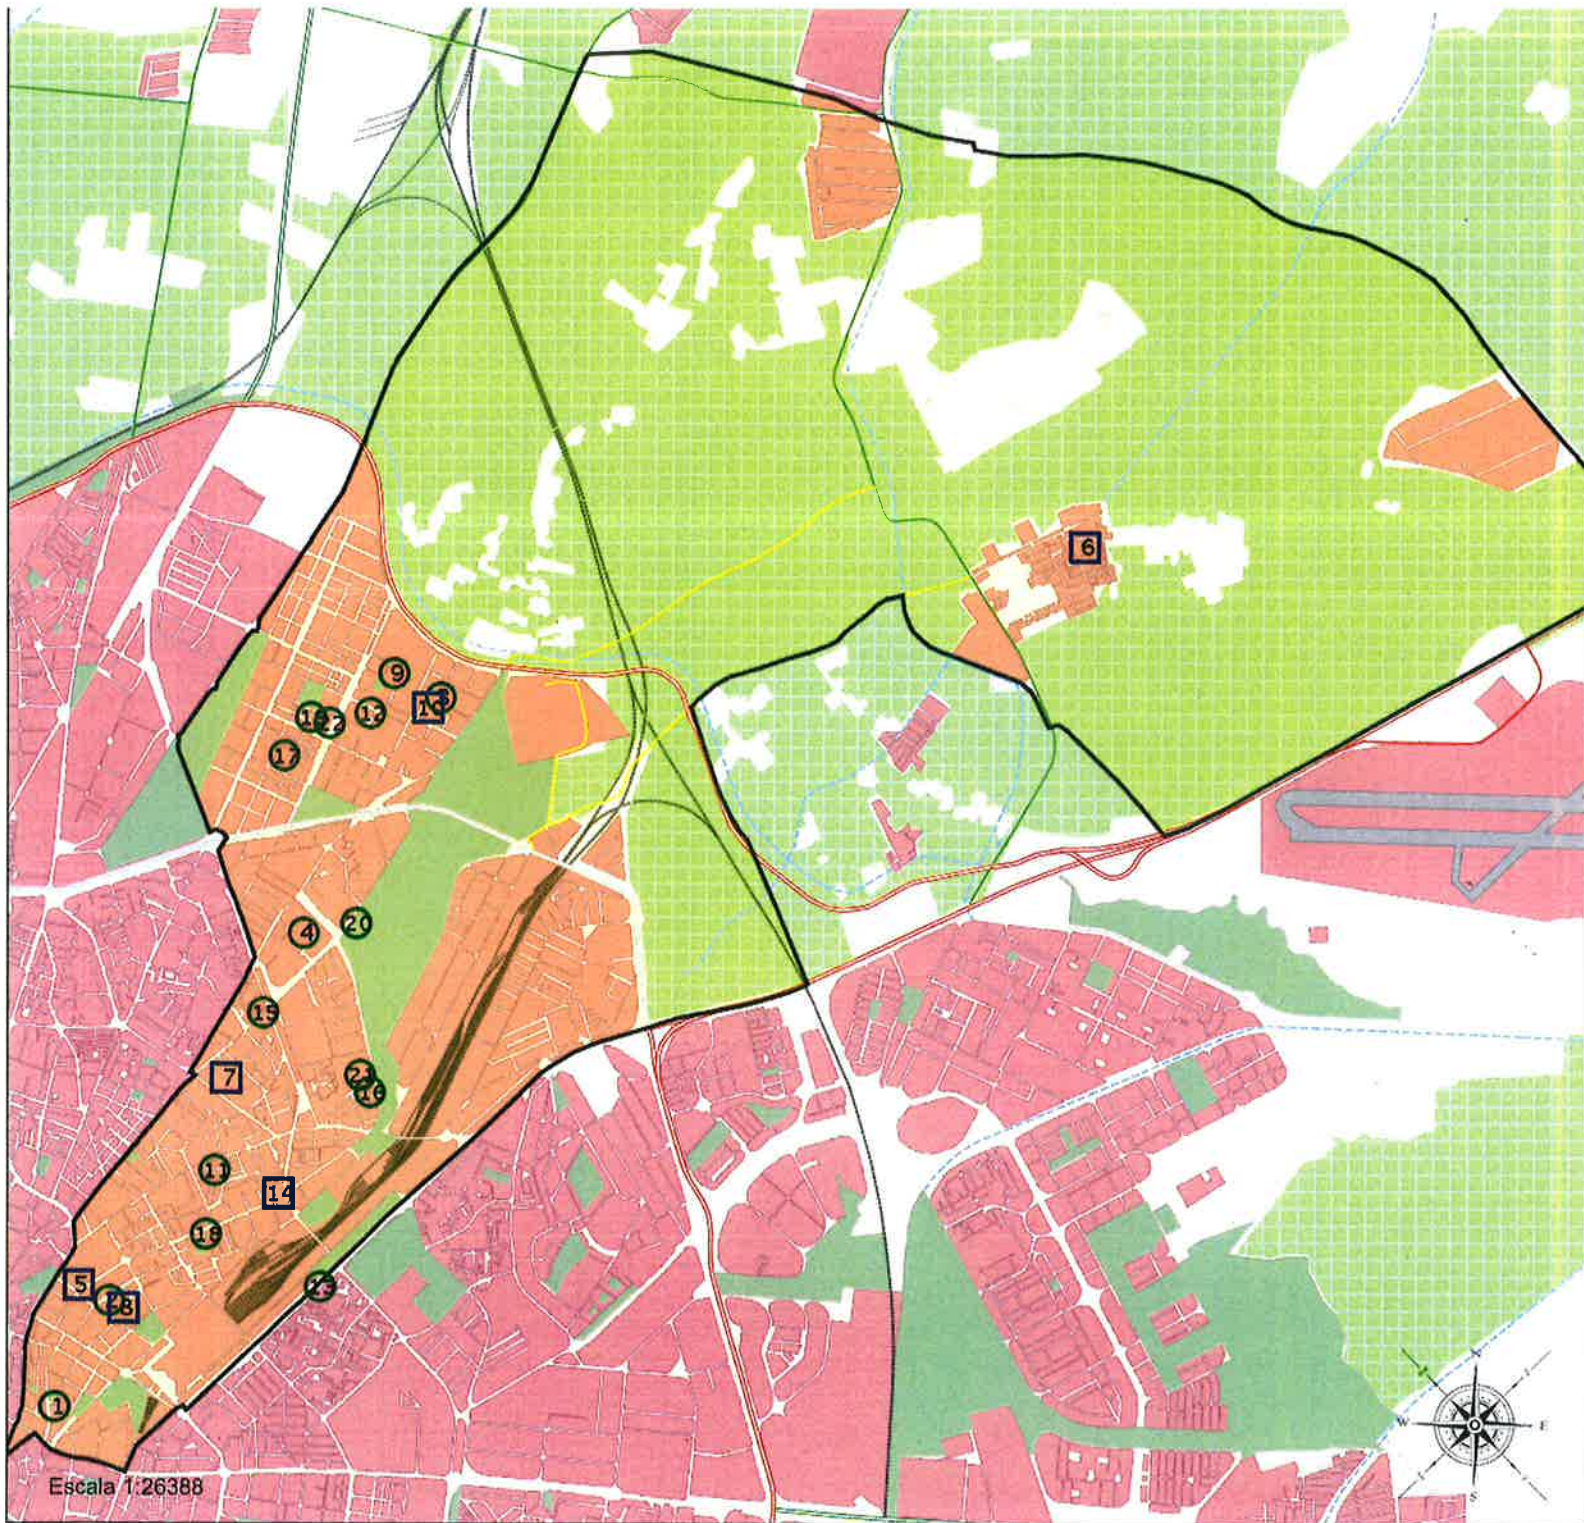

Área de influencia escolar Sevilla

Sevilla_I_P_03
ZONA 3 (Segundo Cic, Infantil/Primaria)

- (1) 41004526 - C.E.I.P. Carmen Benítez
- (2) 41004733 - C.E.I.P. Calvo Sotelo
- (3) 41004836 - C.E.I.P. Adriano
- (4) 41004848 - C.E.I.P. Hermanos Machado
- (5) 41005208 - C.D.P. Salesianos Santísima Trinidad
- (6) 41006535 - C.D.P. Escuelas Profesionales de la Sagrada Familia - ...
- (7) 41006559 - C.D.P. La Salle-Felipe Benito
- (8) 41006754 - C.D.P. San Juan Bosco
- (9) 41006845 - C.E.I.P. Teodosio
- (10) 41008684 - C.D.P. Pino Montano
- (11) 41008866 - C.E.I.P. Valdés Leal
- (12) 41009184 - E.I. Julio César
- (13) 41009411 - C.E.I.P. Ballasar de Alcázar
- (14) 41009524 - C.D.P. Nuestra Señora de Loreto
- (15) 41010654 - C.E.I.P. Pino Flores
- (16) 41010666 - C.E.I.P. Mariana de Pineda
- (17) 41601553 - C.E.I.P. Pablo Ruiz Picasso
- (18) 41601701 - C.E.I.P. Al-Ándalus
- (19) 41601838 - C.E.I.P. Ignacio Sánchez Mejías
- (20) 41602028 - C.E.I.P. Juan de Mairena
- (21) 41602399 - C.E.I.P. Escrílor Alfonso Grosso
- (22) 41602429 - C.E.I.P. María Zambrano

S A L I D A	Colegi 100M. (Irlandesas) Nuestra Señora de Loreto
	1 MAR 2022
	N.º registro 3243 SEVILLA

Leyenda

- Centros públicos
- Centros concertados

Área de influencia escolar Sevilla

Sevilla | P_03
ZONA 3 (Segundo Cic. Infantil/Primaria)