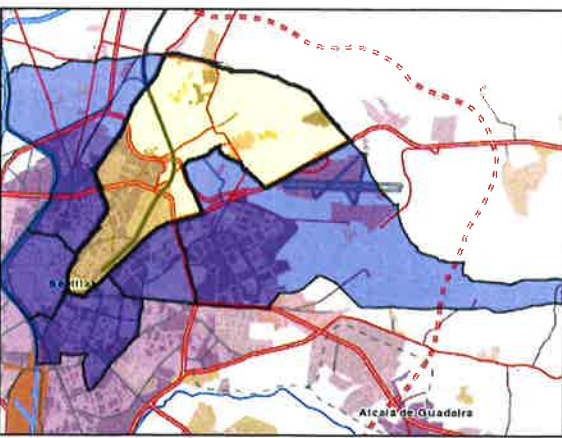

Leyenda

	Centros públicos
	Centros concertados