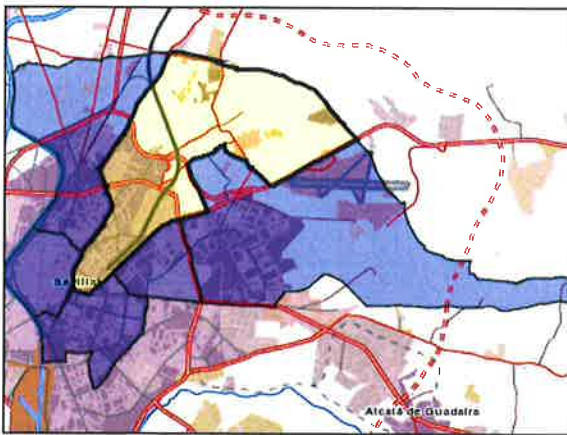

Área de influencia escolar Sevilla

Sevilla_S_03
Secundaria ZONA 3 (Secundaria)

- (1) 41005208 - C.D.P. Salesianos Santísima Trinidad
- (2) 41006535 - C.D.P. Escuelas Profesionales de la Sagrada Familia
- (3) 41006559 - C.D.P. La Salle-Felipe Benito
- (4) 41006754 - C.D.P. San Juan Bosco
- (5) 41007114 - C.C. Hispalis
- (6) 41007451 - I.E.S. Pino Montano
- (7) 41009071 - I.E.S. Antonio Machado
- (8) 41009524 - C.D.P. Nuestra Señora de Loreto
- (9) 41009858 - I.E.S. Albert Einstein
- (10) 41700014 - I.E.S. Julio Verne
- (11) 41700117 - I.E.S. Llanes
- (12) 41700403 - I.E.S. Isbiya
- (13) 41701687 - I.E.S. Félix Rodríguez de la Fuente

S A L L E	Colegio <i>S.M. (Irlandesas)</i> <i>Nuestra Señora de Loreto</i>
	1 MAR 2022
	N.º registro 3265 SEVILLA

Leyenda

-  Centros públicos
-  Centros concertados

Área de influencia escolar Sevilla

Sevilla_S_03
Secundaria.ZONA 3 (Secundaria)