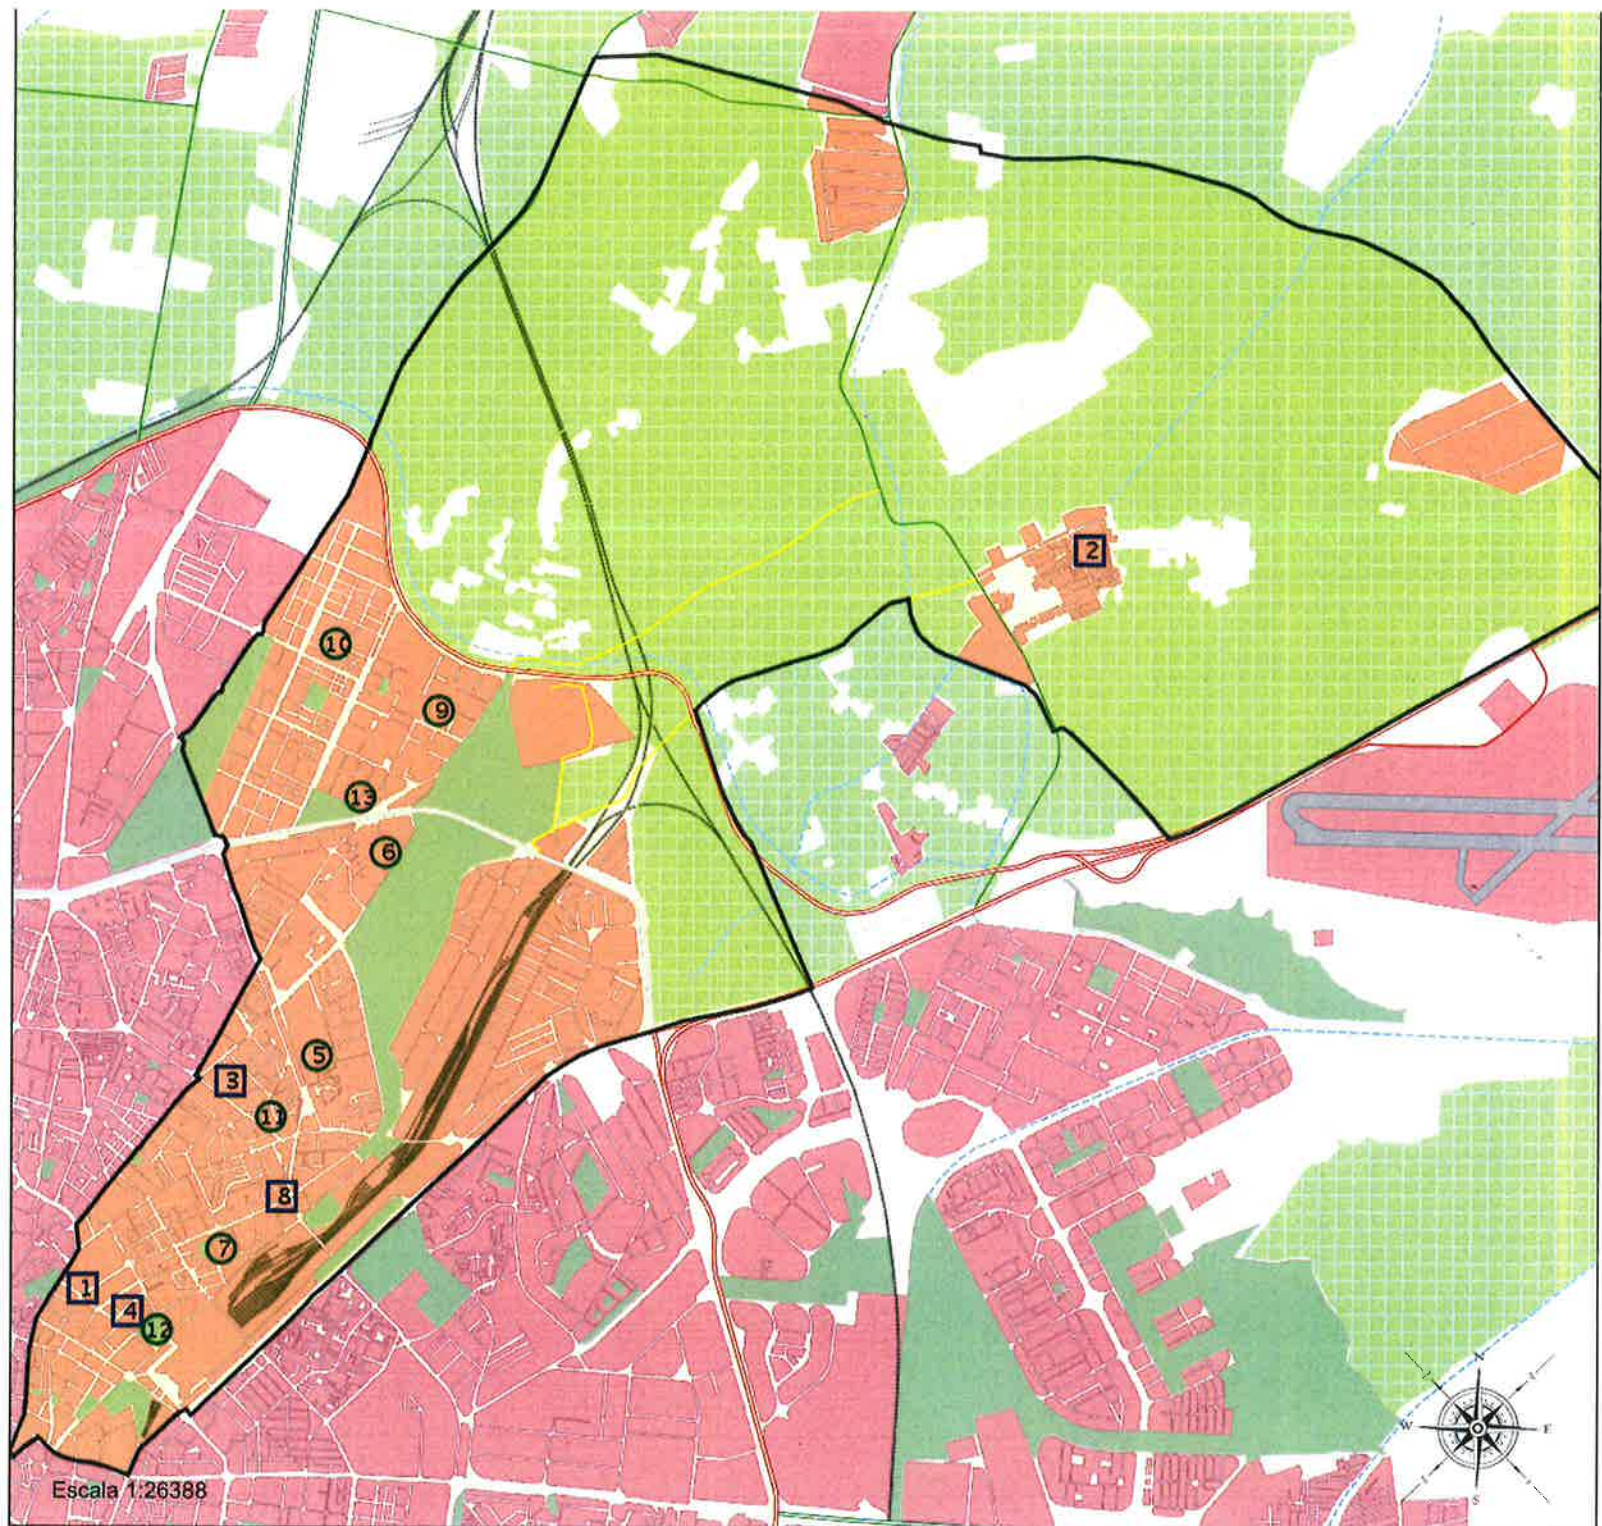

Área de influencia escolar Sevilla

Sevilla_S_03
Secundaria ZONA 3 (Secundaria)

- (1) 41005208 - C.D.P. Salesianos Santísima Trinidad
- (2) 41006535 - C.D.P. Escuelas Profesionales de la Sagrada Familia
- (3) 41006559 - C.D.P. La Salle-Felipe Benito
- (4) 41006754 - C.D.P. San Juan Bosco
- (5) 41007114 - C.C. Hispalis
- (6) 41007451 - I.E.S. Pino Montano
- (7) 41009071 - I.E.S. Antonio Machado
- (8) 41009524 - C.D.P. Nuestra Señora de Loreto
- (9) 41009858 - I.E.S. Albert Einstein
- (10) 41700014 - I.E.S. Julio Verne
- (11) 41700117 - I.E.S. Llanes
- (12) 41700403 - I.E.S. Isbiya
- (13) 41701687 - I.E.S. Félix Rodríguez de la Fuente

S A L L E	Colegio <i>S.M. (Irlandesas)</i> <i>Nuestra Señora de Loreto</i>
	1 MAR 2022
	N.º registro 3265 SEVILLA

Leyenda

-  Centros públicos
-  Centros concertados

Área de influencia escolar Sevilla

Sevilla_S_03
Secundaria.ZONA 3 (Secundaria)