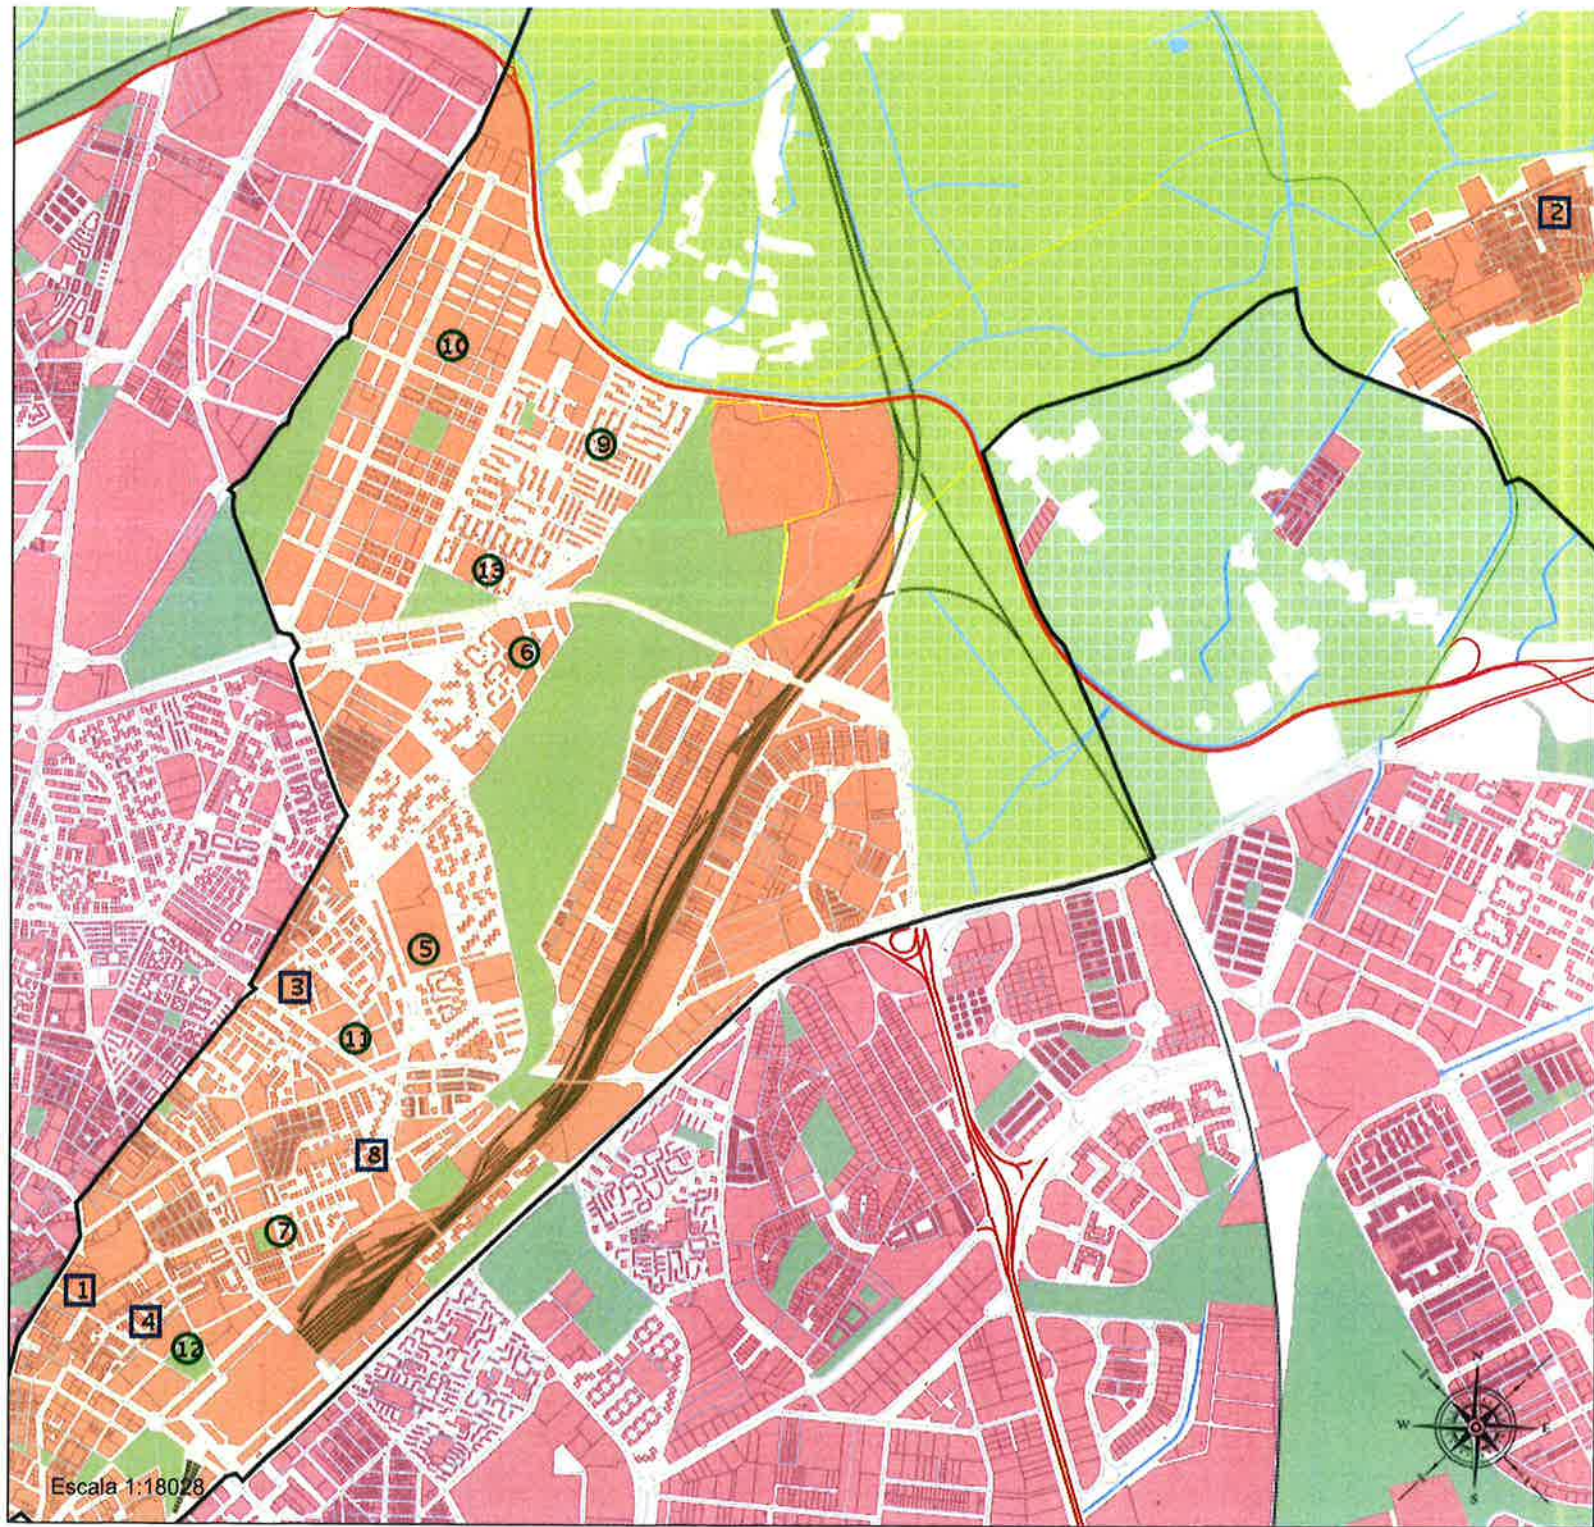

Área de influencia escolar Sevilla

Sevilla_S_03
Secundaria.ZONA 3 (Secundaria)

- (1) 41005208 - C.D.P. Salesianos Santísima Trinidad
- (2) 41006535 - C.D.P. Escuelas Profesionales de la Sagrada Familia ...
- (3) 41006559 - C.D.P. La Salle-Felipe Benito
- (4) 41006754 - C.D.P. San Juan Bosco
- (5) 41007114 - C.C. Hispalis
- (6) 41007451 - I.E.S. Pino Montano
- (7) 41009071 - I.E.S. Antonio Machado
- (8) 41009524 - C.D.P. Nuestra Señora de Loreto
- (9) 41009858 - I.E.S. Albert Einstein
- (10) 41700014 - I.E.S. Julio Verne
- (11) 41700117 - I.E.S. Llanes
- (12) 41700403 - I.E.S. Isbiya
- (13) 41701687 - I.E.S. Félix Rodríguez de la Fuente

S A L I D A	Colegio B.M.M. (Irlandesas)	
	Nuestra Señora de Loreto	
	1 MAR 2022	
	Nº registro	SEVILLA
	3246	

Escala 1:18028